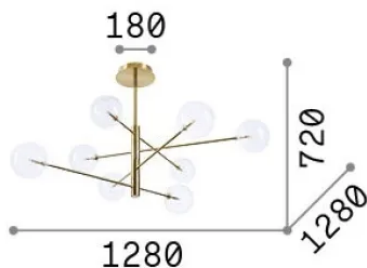

Информация об источнике

Интегрированный источник	Light bulb (included)
Сменный источник	Replaceable
Власть	G4 max 8 x 2 W
Выбросы	Diffuse
Максимальное потребление	-
Лампа в комплекте	222257 G4 2.0W 3000K CRI80
Рекомендовать лампочку	222257 G4 2.0W 3000K CRI80