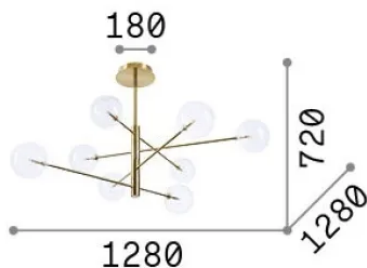

Общая информация

Интерьер - Подвесы

Еап	8021696345437
Пункт	EQUINOXE SP8 FUME' SFUMATO
Установка	Подвесы
Гарантия	5 years
Общий вес	6.89 kg
Объем	0.093808 м³

Техническая информация

Вес нетто	5.2 kg
Класс изоляции	I
Индекс защиты	IP20
Согласие	CE
Рабочая Температура	0° ~ +40 °C
Dimmer	Non-dimmable, On-Off
Выходная мощность	220-240 V AC 50/60 Hz
Источник питания	In-built, included Replaceable (by qualified operators only), electronic

Информация об источнике

Интегрированный источник	Light bulb (included)
Сменный источник	Replaceable
Власть	G4 max 8 x 2 W
Выбросы	Diffuse
Максимальное потребление	-
Лампа в комплекте	222257 G4 2.0W 3000K CRI80
Рекомендовать лампочку	222257 G4 2.0W 3000K CRI80