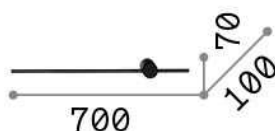

Общая информация

Интерьер - Настенные светильники

Indoor ceiling or wall mounted linear fitting with integrated LED sources indirect light emission

Еап	8021696285115
Пункт	ESSENCE AP D070 BIANCO
Установка	Настенные светильники
Гарантия	5 years
Общий вес	1.36 kg
Объем	0.020482 м³

Информация об источнике

Интегрированный источник	Integrated LED module
Сменный источник	No
Власть	LED 12,5 W
Выбросы	Indirect
Максимальное потребление	max 12,50 W
Функции LED	LED SMD
ССТ LED	3000 K
Продолжительность LED (t. 25°c)	30000 h
CRI	> 80
Световой поток луча	1650 lm
Полезный световой поток	1320 lm
Фотобиологический риск	1
Лампа в комплекте	1 - E14 OLIVA 4W 3000K CRI80 SATIN