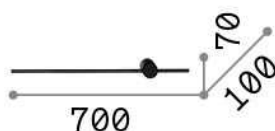

Общая информация

Интерьер - Настенные светильники

Indoor ceiling or wall mounted linear fitting with integrated LED sources indirect light emission

| | |
|-----------|-----------------------|
| Еап | 8021696265643 |
| Пункт | ESSENCE AP D070 NERO |
| Установка | Настенные светильники |
| Гарантия | 5 years |
| Общий вес | 1.36 kg |
| Объем | 0.020482 м³ |