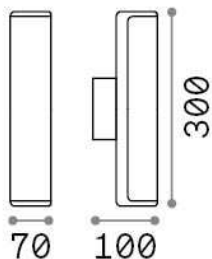

Общая информация

Экстерьер - Настенные светильники

Outdoor wall mounted linear fitting with integrated LED sources and direct light emission

Еап	8021696322155
Пункт	ETERE AP BIANCO 4000K
Установка	Настенные светильники
Гарантия	5 years
Общий вес	0.7 kg
Объем	0.002733 м³

Техническая информация

Вес нетто	0.59 kg
Класс изоляции	I
Индекс защиты	IP44
Согласие	CE
Рабочая Температура	-15° ~ +45 °C
Dimmer	NO, On-Off
Выходная мощность	220-240 V AC 50/60 Hz
Источник питания	In-built, included Replaceable (by qualified operators only), electronic

Информация об источнике

Интегрированный источник	Integrated LED module
Сменный источник	No
Власть	9,5 W
Выбросы	Direct
Максимальное потребление	max 9,50 W
Функции LED	LED SMD
ССТ LED	4000 K
Продолжительность LED (t. 25°c)	25000 h
CRI	> 80
Угол светового луча	-
Световой поток луча	1350 lm
Полезный световой поток	990 lm