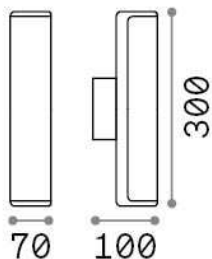

Общая информация

Экстерьер - Настенные светильники

Outdoor wall mounted linear fitting with integrated LED sources and direct light emission

Еап	8021696322179
Пункт	ETERE AP GRIGIO 3000K
Установка	Настенные светильники
Гарантия	5 years
Общий вес	0.7 kg
Объем	0.002733 м³

Техническая информация

Вес нетто	0.59 kg
Класс изоляции	I
Индекс защиты	IP44
Согласие	CE
Рабочая Температура	-15° ~ +45 °C
Dimmer	NO, On-Off
Выходная мощность	220-240 V AC 50/60 Hz
Источник питания	In-built, included Replaceable (by qualified operators only), electronic

Информация об источнике

Интегрированный источник	Integrated LED module
Сменный источник	No
Власть	9,5 W
Выбросы	Direct
Максимальное потребление	max 9,50 W
Функции LED	LED SMD
ССТ LED	3000 K
Продолжительность LED (t. 25°c)	25000 h
CRI	> 80
Угол светового луча	-
Световой поток луча	1150 lm
Полезный световой поток	850 lm