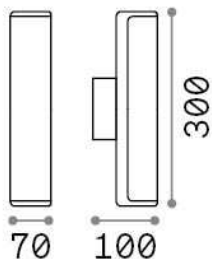

Общая информация

Экстерьер - Настенные светильники

Outdoor wall mounted linear fitting with integrated LED sources and direct light emission

Еап	8021696322193
Пункт	ETERE AP NERO 3000K
Установка	Настенные светильники
Гарантия	5 years
Общий вес	0.7 kg
Объем	0.002733 м³

Техническая информация

Вес нетто	0.59 kg
Класс изоляции	I
Индекс защиты	IP44
Согласие	CE
Рабочая Температура	-15° ~ +45 °C
Dimmer	NO, On-Off
Выходная мощность	220-240 V AC 50/60 Hz
Источник питания	In-built, included Replaceable (by qualified operators only), electronic

Информация об источнике

Интегрированный источник	Integrated LED module
Сменный источник	No
Власть	9,5 W
Выбросы	Direct
Максимальное потребление	max 9,50 W
Функции LED	LED SMD
ССТ LED	3000 K
Продолжительность LED (t. 25°c)	25000 h
CRI	> 80
Угол светового луча	-
Световой поток луча	1150 lm
Полезный световой поток	850 lm