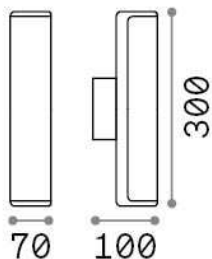

Информация об источнике

Интегрированный источник	Integrated LED module
Сменный источник	No
Власть	9,5 W
Выбросы	Direct
Максимальное потребление	max 9,50 W
Функции LED	LED SMD
ССТ LED	4000 K
Продолжительность LED (t. 25°c)	25000 h
CRI	> 80
Угол светового луча	-
Световой поток луча	1350 lm
Полезный световой поток	990 lm