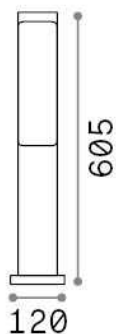

Общая информация

Экстерьер - Торшеры

Outdoor ground mounted bollard with integrated LED sources and direct light emission

Еап	8021696322223
Пункт	ETERE PT BIANCO 4000K
Установка	Торшеры
Гарантия	5 years
Общий вес	1.25 kg
Объем	0.010309 m ³

Информация об источнике

Интегрированный источник	Integrated LED module
Сменный источник	No
Власть	9,5 W
Выбросы	Direct
Максимальное потребление	max 9,50 W
Функции LED	LED SMD
ССТ LED	4000 K
Продолжительность LED (t. 25°c)	25000 h
CRI	> 80
Угол светового луча	-
Световой поток луча	1350 lm
Полезный световой поток	990 lm