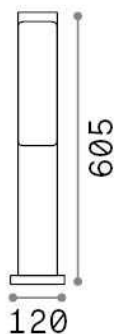

Общая информация

Экстерьер - Торшеры

Outdoor ground mounted bollard with integrated LED sources and direct light emission

Еап	8021696322247
Пункт	ETERE PT GRIGIO 3000K
Установка	Торшеры
Гарантия	5 years
Общий вес	1.25 kg
Объем	0.010309 m ³

Информация об источнике

Интегрированный источник	Integrated LED module
Сменный источник	No
Власть	9,5 W
Выбросы	Direct
Максимальное потребление	max 9,50 W
Функции LED	LED SMD
ССТ LED	3000 K
Продолжительность LED (t. 25°c)	25000 h
CRI	> 80
Угол светового луча	-
Световой поток луча	1150 lm
Полезный световой поток	850 lm