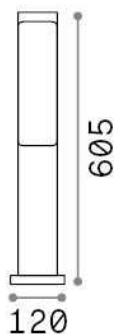

Общая информация

Экстерьер - Торшеры

Outdoor ground mounted bollard with integrated LED sources and direct light emission

Еап	8021696322254
Пункт	ETERE PT GRIGIO 4000K
Установка	Торшеры
Гарантия	5 years
Общий вес	1.25 kg
Объем	0.010309 m ³

Информация об источнике

Интегрированный источник	Integrated LED module
Сменный источник	No
Власть	9,5 W
Выбросы	Direct
Максимальное потребление	max 9,50 W
Функции LED	LED SMD
ССТ LED	4000 K
Продолжительность LED (t. 25°c)	25000 h
CRI	> 80
Угол светового луча	-
Световой поток луча	1350 lm
Полезный световой поток	990 lm