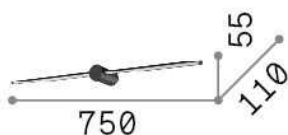

Информация об источнике

Интегрированный источник	Integrated LED module
Сменный источник	No
Власть	LED 13 W
Выбросы	Direct
Максимальное потребление	max 12,50 W
Функции LED	LED SMD
ССТ LED	3000 K
Продолжительность LED (t. 25°c)	20000 h
CRI	> 80
Световой поток луча	1450 lm
Полезный световой поток	490 lm
Фотобиологический риск	1
Лампа в комплекте	1 - E14 OLIVA 4W 3000K CRI80 SATIN