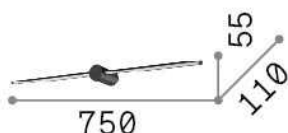

Информация об источнике

Интегрированный источник	Integrated LED module
Сменный источник	No
Власть	LED 13 W
Выбросы	Direct
Максимальное потребление	max 12,50 W
Функции LED	LED SMD
ССТ LED	3000 K
Продолжительность LED (t. 25°c)	20000 h
CRI	> 80
Световой поток луча	1450 lm
Полезный световой поток	450 lm
Фотобиологический риск	1
Лампа в комплекте	1 - E14 OLIVA 4W 3000K CRI80 SATIN