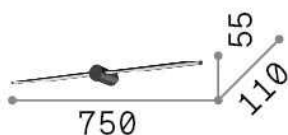

Информация об источнике

Интегрированный источник	Integrated LED module
Сменный источник	No
Власть	LED 13 W
Выбросы	Direct
Максимальное потребление	max 12,50 W
Функции LED	LED SMD
ССТ LED	3000 K
Продолжительность LED (t. 25°c)	20000 h
CRI	> 80
Световой поток луча	1450 lm
Полезный световой поток	450 lm
Фотобиологический риск	1
Лампа в комплекте	1 - E14 OLIVA 4W 3000K CRI80 SATIN