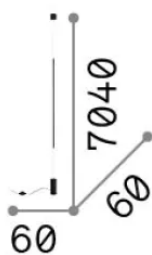

Общая информация

Интерьер - Настенные светильники

Еап	8021696341118
Пункт	FILO PT BIANCO 2700K
Установка	Настенные светильники
Гарантия	5 years
Общий вес	1.67 kg
Объем	0.012403 m ³

Техническая информация