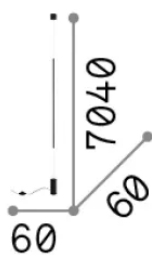

Общая информация

Интерьер - Настенные светильники

Еап	8021696301051
Пункт	FILO PT BIANCO 3000K
Установка	Настенные светильники
Гарантия	5 years
Общий вес	1.67 kg
Объем	0.012403 m ³

Техническая информация

Информация об источнике

Интегрированный источник	Integrated LED module
Сменный источник	No
Власть	LED 14 W
Выбросы	Direct Asymmetrical
Максимальное потребление	max 14 W
Функции LED	LED SMD
ССТ LED	3000 K
Продолжительность LED (t. 25°c)	20000 h
CRI	> 90
SDCM	3
Световой поток луча	1550 lm
Полезный световой поток	1090 lm
Фотобиологический риск	1