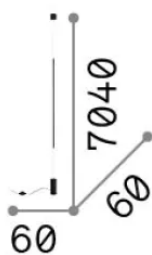

## Интерьер - Настенные светильники

Еап	8021696341125
Пункт	FILO PT NERO 2700K
Установка	Настенные светильники
Гарантия	5 years
Общий вес	1.67 kg
Объем	0.012403 m <sup>3</sup>