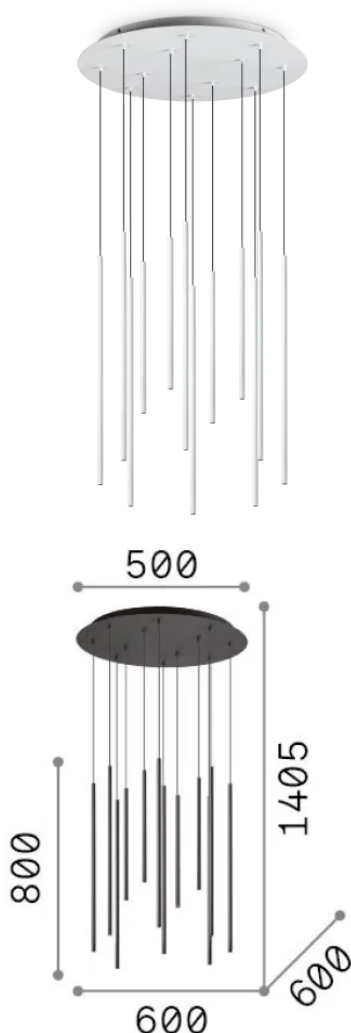

Общая информация

Интерьер - Подвесы

Еап	8021696341088
Пункт	FILO SP12 BIANCO 2700K
Установка	Подвесы
Гарантия	5 years
Общий вес	10.4 kg
Объем	0.063536 м³

Техническая информация

Вес нетто	8.6 kg
Класс изоляции	I
Индекс защиты	IP20
Согласие	CE
Рабочая Температура	0° ~ +40 °C
Dimmer	Non-dimmable, On-Off
Выходная мощность	220-240 V AC 50/60 Hz
Источник питания	In-built, included Replaceable (by qualified operators only), electronic

Информация об источнике

Интегрированный источник	Integrated LED module
Сменный источник	Replaceable (by qualified operators only)
Власть	LED 19 W
Выбросы	Direct
Максимальное потребление	max 19 W
Функции LED	LED SMD
ССТ LED	2700 K
Продолжительность LED (t. 25°c)	20000 h
CRI	> 90
SDCM	3
Угол светового луча	45°
Световой поток луча	2050 lm
Полезный световой поток	1520 lm
Фотобиологический риск	2