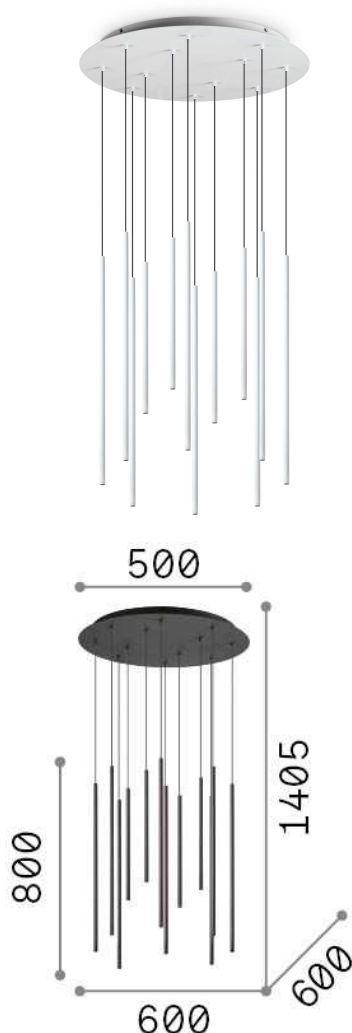

Общая информация

Интерьер - Подвесы

Indoor ceiling mounted lamp with multiple integrated LED sources and direct light emission

Еап	8021696263441
Пункт	FILO SP12 BIANCO
Установка	Подвесы
Гарантия	5 years
Общий вес	10.97 kg
Объем	0.1232 m ³

Информация об источнике

Интегрированный источник	Integrated LED module
Сменный источник	Replaceable (by qualified operators only)
Власть	LED 25 W
Выбросы	Direct
Максимальное потребление	max 25,00 W
Функции LED	LED SMD OSRAM
ССТ LED	3000 K
Продолжительность LED (t. 25°c)	30000 h
CRI	> 80
Угол светового луча	45°
Световой поток луча	3150 lm
Полезный световой поток	2520 lm
Фотобиологический риск	1
Лампа в комплекте	1 - E14 OLIVA 4W 3000K CRI80 SATIN