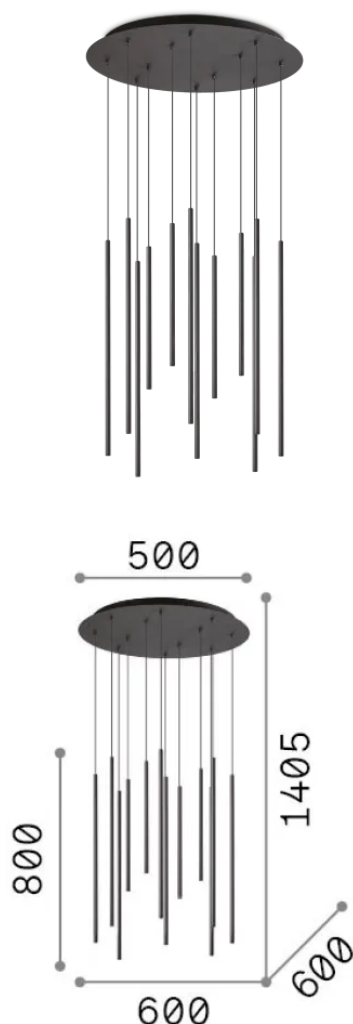

## Интерьер - Подвесы

<b>Еап</b>	8021696341095
<b>Пункт</b>	FILO SP12 NERO 2700K
<b>Установка</b>	Подвесы
<b>Гарантия</b>	5 years
<b>Общий вес</b>	10.4 kg
<b>Объем</b>	0.063536 м³

## Информация об источнике

<b>Интегрированный источник</b>	Integrated LED module
<b>Сменный источник</b>	Replaceable (by qualified operators only)
<b>Власть</b>	LED 19 W
<b>Выбросы</b>	Direct
<b>Максимальное потребление</b>	max 19 W
<b>Функции LED</b>	LED SMD
<b>ССТ LED</b>	2700 K
<b>Продолжительность LED (t. 25°c)</b>	20000 h
<b>CRI</b>	> 90
<b>SDCM</b>	3
<b>Угол светового луча</b>	45°
<b>Световой поток луча</b>	2050 lm
<b>Полезный световой поток</b>	1520 lm
<b>Фотобиологический риск</b>	2