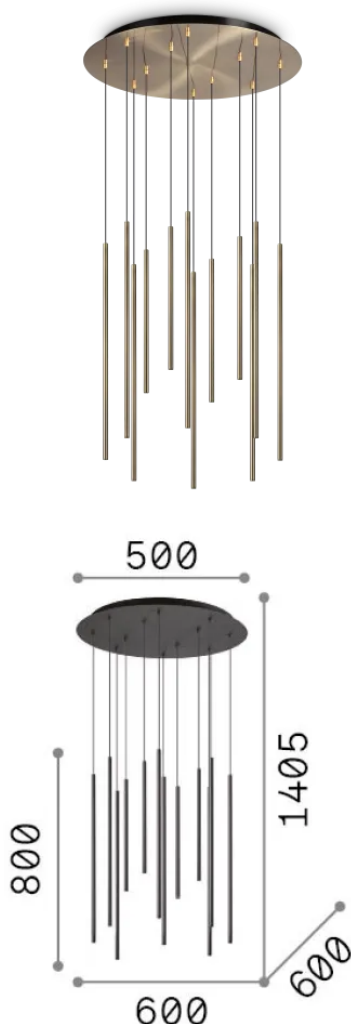

Общая информация

Интерьер - Подвесы

Еап	8021696341101
Пункт	FILO SP12 OTTONE 2700K
Установка	Подвесы
Гарантия	5 years
Общий вес	10.4 kg
Объем	0.063536 м³

Техническая информация

Вес нетто	8.6 kg
Класс изоляции	I
Индекс защиты	IP20
Согласие	CE
Рабочая Температура	0° ~ +40 °C
Dimmer	Non-dimmable, On-Off
Выходная мощность	220-240 V AC 50/60 Hz
Источник питания	In-built, included Replaceable (by qualified operators only), electronic

Информация об источнике

Интегрированный источник	Integrated LED module
Сменный источник	Replaceable (by qualified operators only)
Власть	LED 19 W
Выбросы	Direct
Максимальное потребление	max 19 W
Функции LED	LED SMD
ССТ LED	2700 K
Продолжительность LED (t. 25°c)	20000 h
CRI	> 90
SDCM	3
Угол светового луча	45°
Световой поток луча	2050 lm
Полезный световой поток	1520 lm
Фотобиологический риск	2