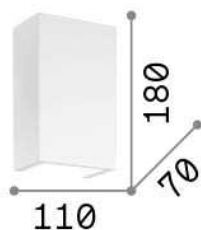

Информация об источнике

Интегрированный источник	Light bulb (not included)
Сменный источник	No
Власть	G9 max 1 x 40 W
Выбросы	Direct + Indirect
Максимальное потребление	-