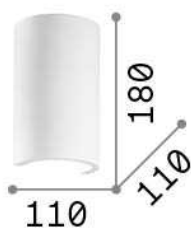

Информация об источнике

Интегрированный источник	Light bulb (not included)
Сменный источник	No
Власть	G9 max 1 x 40 W
Выбросы	Direct + Indirect
Максимальное потребление	-