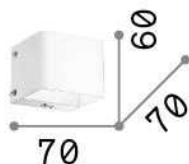

Информация об источнике

Интегрированный источник	Light bulb (included)
Сменный источник	Replaceable
Власть	G9 max 1 x 40 W
Выбросы	Direct + Indirect
Время зажигания	X
Максимальное потребление	-
Лампа в комплекте	1 - E14 OLIVA 4W 3000K CRI80 SATIN