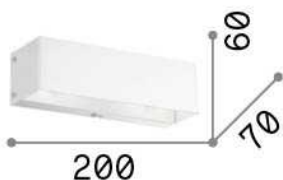

Общая информация

Интерьер - Настенные светильники

Indoor wall mounted lamp with multiple sources and direct/indirect light emission

Еап	8021696095288
Пункт	FLASH AP2
Установка	Настенные светильники
Гарантия	5 years
Общий вес	0.47 kg
Объем	0.00125 m ³

Техническая информация

Вес нетто	0.36 kg
Класс изоляции	II
Индекс защиты	IP20
Согласие	CE
Рабочая Температура	0° ~ +40 °C
Dimmer	Determined by the light bulb
Выходная мощность	220-240 V AC
Источник питания	Not required

Информация об источнике

Интегрированный источник	Light bulb (included)
Сменный источник	Replaceable
Власть	G9 max 2 x 40 W
Выбросы	Direct + Indirect
Максимальное потребление	-
Лампа в комплекте	1 - E14 OLIVA 4W 3000K CRI80 SATIN