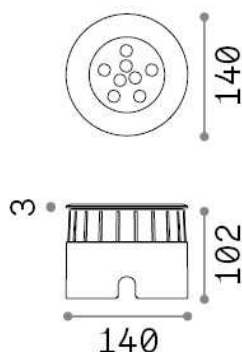

Общая информация

Экстерьер - Встраиваемый светильник

Outdoor ground recessed projector with integrated LED sources and direct light emission

Еап	8021696255682
Пункт	FLOOR PT D14
Установка	Встраиваемый светильник
Гарантия	5 years
Общий вес	1.11 kg
Объем	0.004874 м³

Техническая информация

Вес нетто	0.96 kg
Класс изоляции	I
Индекс защиты	IP67
Согласие	CE
Рабочая Температура	-15° ~ +45 °C
Dimmer	NO, On-Off
Выходная мощность	220-240 V AC 50/60 Hz
Источник питания	In-built, included NO, electronic
Утопленные характеристики	Ø 137 - h. ≥ 110
Сопrotивление нагрузки	IK10

Информация об источнике

Интегрированный источник	Integrated LED module
Сменный источник	No
Власть	LED 12 W
Выбросы	Direct
Максимальное потребление	max 12,00 W
Функции LED	LED SMD OSRAM
ССТ LED	3000 K
Продолжительность LED (t. 25°c)	25000 h
CRI	> 80
Угол светового луча	30°
Световой поток луча	1340 lm
Полезный световой поток	1000 lm
Лампа в комплекте	1 - E14 OLIVA 4W 3000K CRI80 SATIN