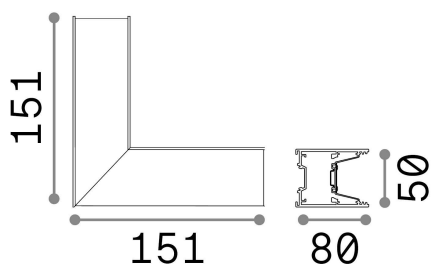

## Технический свет - Аксессуар

Indoor linear fitting with integrated LED sources and direct light emission

<b>Еап</b>	8021696191430
<b>Пункт</b>	FLUO CORNER 3000K BK
<b>Установка</b>	Аксессуар
<b>Гарантия</b>	5 years
<b>Общий вес</b>	0.86 kg
<b>Объем</b>	0.002304 м³