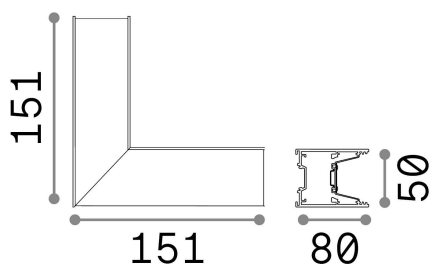

Общая информация

Технический свет - Аксессуар

Indoor linear fitting with integrated LED sources and direct light emission

Еап	8021696191461
Пункт	FLUO CORNER 4000K BK
Установка	Аксессуар
Гарантия	5 years
Общий вес	0.86 kg
Объем	0.002304 м³

Техническая информация

Вес нетто	0.58 kg
Класс изоляции	I
Индекс защиты	IP20
Согласие	CE
Рабочая Температура	0° ~ +40 °C
Dimmer	NO, On-Off
Тип аксессуара	Optional
Выходная мощность	220-240 V AC 50/60 Hz
Источник питания	In-built, included Replaceable (by qualified operators only), electronic

Информация об источнике

Интегрированный источник	Integrated LED module
Сменный источник	Replaceable (by qualified operators only)
Власть	8 W
Выбросы	Direct
Максимальное потребление	max 8,00 W
Функции LED	LED SMD SAMSUNG
CCT LED	4000 K
Продолжительность LED (t. 25°c)	50000 h
CRI	> 80
SDCM	3
Угол светового луча	105°
Световой поток луча	1000 lm
Полезный световой поток	720 lm