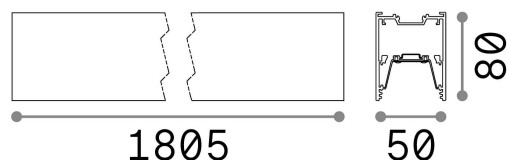

### Технический свет - Системы

Indoor suspended, recessed or ceiling mounted linear fitting with integrated LED sources and direct light emission

<b>Еап</b>	8021696192567
<b>Пункт</b>	FLUO WIDE 1800 3000K BK
<b>Установка</b>	Системы
<b>Гарантия</b>	5 years
<b>Общий вес</b>	6.64 kg
<b>Объем</b>	0.025675 м³

## Техническая информация

<b>Вес нетто</b>	4.42 kg
<b>Класс изоляции</b>	I
<b>Индекс защиты</b>	IP20
<b>Согласие</b>	CE
<b>Рабочая Температура</b>	0° ~ +40 °C
<b>Dimmer</b>	NO, On-Off
<b>Выходная мощность</b>	220-240 V AC 50/60 Hz
<b>Источник питания</b>	In-built, included Replaceable (by qualified operators only), electronic, tridonic
<b>Принадлежности включены</b>	Mounting kit (suspension, recessed, surface), Dimmable driver, Luminous corner, Structure connector