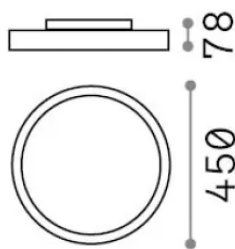

Общая информация

Интерьер - Потолочные светильники

Ean	8021696341163
Пункт	FLY PL D45 BIANCO 2700K
Установка	Потолочные светильники
Гарантия	5 years
Общий вес	4.7 kg
Объем	0.025052 m ³

Техническая информация

Информация об источнике

Интегрированный источник	Integrated LED module
Сменный источник	Replaceable (by qualified operators only)
Власть	26 W
Выбросы	Direct
Максимальное потребление	max 26 W
Функции LED	LED SMD SAMSUNG
CCT LED	2700 K
Продолжительность LED (t. 25°c)	50000 h
CRI	> 90
SDCM	3
Угол светового луча	87°
UGR Максимум	< 19
Световой поток луча	3300 lm
Полезный световой поток	2490 lm
Фотобиологический риск	1