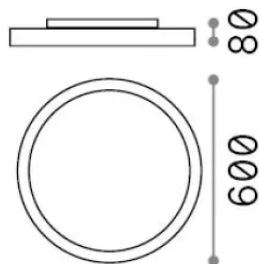

## Интерьер - Потолочные светильники

<b>Еап</b>	8021696341194
<b>Пункт</b>	FLY PL D60 NERO 2700K
<b>Установка</b>	Потолочные светильники
<b>Гарантия</b>	5 years
<b>Общий вес</b>	8.5 kg
<b>Объем</b>	0.069356 m³

## Информация об источнике

<b>Интегрированный источник</b>	Integrated LED module
<b>Сменный источник</b>	Replaceable (by qualified operators only)
<b>Власть</b>	53 W
<b>Выбросы</b>	Direct
<b>Максимальное потребление</b>	max 53 W
<b>Функции LED</b>	LED SMD SAMSUNG
<b>CCT LED</b>	2700 K
<b>Продолжительность LED (t. 25°c)</b>	50000 h
<b>CRI</b>	> 90
<b>SDCM</b>	3
<b>Угол светового луча</b>	87°
<b>UGR Максимум</b>	< 19
<b>Световой поток луча</b>	5300 lm
<b>Полезный световой поток</b>	3640 lm
<b>Фотобиологический риск</b>	1