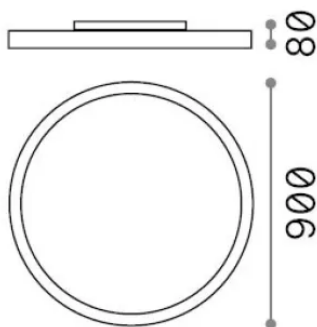

Общая информация

Интерьер - Потолочные светильники

Еап	8021696341200
Пункт	FLY PL D90 BIANCO 2700K
Установка	Потолочные светильники
Гарантия	5 years
Общий вес	18.2 kg
Объем	0.144056 m ³

Техническая информация

Информация об источнике

Интегрированный источник	Integrated LED module
Сменный источник	Replaceable (by qualified operators only)
Власть	68 W
Выбросы	Direct
Максимальное потребление	max 68 W
Функции LED	LED SMD SAMSUNG
CCT LED	2700 K
Продолжительность LED (t. 25°C)	50000 h
CRI	> 90
SDCM	3
Угол светового луча	87°
UGR Максимум	< 19
Световой поток луча	8000 lm
Полезный световой поток	5750 lm
Фотобиологический риск	1