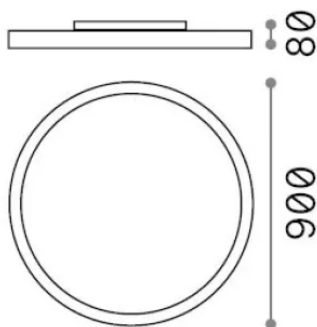

Общая информация

Интерьер - Потолочные светильники

Еап	8021696341217
Пункт	FLY PL D90 NERO 2700K
Установка	Потолочные светильники
Гарантия	5 years
Общий вес	18.2 kg
Объем	0.144056 m ³

Техническая информация

Информация об источнике

Интегрированный источник	Integrated LED module
Сменный источник	Replaceable (by qualified operators only)
Власть	68 W
Выбросы	Direct
Максимальное потребление	max 68 W
Функции LED	LED SMD SAMSUNG
CCT LED	2700 K
Продолжительность LED (t. 25°c)	50000 h
CRI	> 90
SDCM	3
Угол светового луча	87°
UGR Максимум	< 19
Световой поток луча	8000 lm
Полезный световой поток	5750 lm
Фотобиологический риск	1