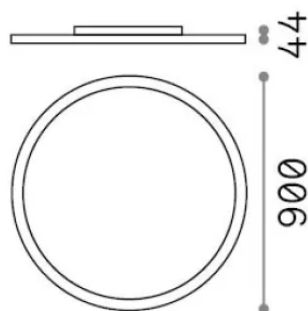

Информация об источнике

Интегрированный источник	Integrated LED module
Сменный источник	Replaceable (by qualified operators only)
Власть	68 W
Выбросы	Direct
Максимальное потребление	max 68 W
Функции LED	LED SMD SAMSUNG
CCT LED	2700 K
Продолжительность LED (t. 25°c)	50000 h
CRI	> 90
SDCM	3
Угол светового луча	87°
UGR Максимум	< 19
Световой поток луча	8000 lm
Полезный световой поток	5750 lm
Фотобиологический риск	1