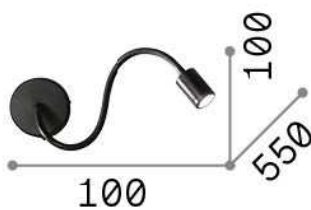

Общая информация

Интерьер - Настенные светильники

Indoor wall mounted adjustable lamp with integrated LED sources, in-built switch and direct light emission

Еап	8021696097183
Пункт	FOCUS-1 AP BIANCO
Установка	Настенные светильники
Гарантия	5 years
Общий вес	0.5 kg
Объем	0.002481 м³

Техническая информация

Вес нетто	0.4 kg
Класс изоляции	I
Индекс защиты	IP20
Согласие	CE
Рабочая Температура	0° ~ +40 °C
Dimmer	NO, On-Off
Выходная мощность	100-240 V AC 50/60 Hz Integrated switch button
Источник питания	In-built, included Replaceable (by qualified operators only), electronic
Регулируемость	YES

Информация об источнике

Интегрированный источник	Integrated LED module
Сменный источник	Replaceable (by qualified operators only)
Власть	LED 4 W
Выбросы	Direct
Максимальное потребление	max 4,00 W
Функции LED	LED SMD
ССТ LED	3000 K
Продолжительность LED (t. 25°c)	30000 h
CRI	> 80
Световой поток луча	210 lm
Полезный световой поток	180 lm
Лампа в комплекте	1 - E14 OLIVA 4W 3000K CRI80 SATIN