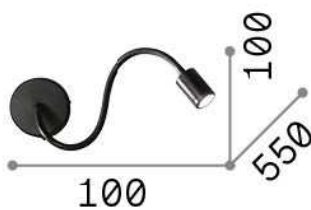

Общая информация

Интерьер - Настенные светильники

Indoor wall mounted adjustable lamp with integrated LED sources, in-built switch and direct light emission

Еап	8021696097206
Пункт	FOCUS-1 AP CROMO
Установка	Настенные светильники
Гарантия	5 years
Общий вес	0.5 kg
Объем	0.002481 м³

Техническая информация

Вес нетто	0.4 kg
Класс изоляции	I
Индекс защиты	IP20
Согласие	CE
Рабочая Температура	0° ~ +40 °C
Dimmer	NO, On-Off
Выходная мощность	100-240 V AC 50/60 Hz Integrated switch button
Источник питания	In-built, included Replaceable (by qualified operators only), electronic
Регулируемость	YES

Информация об источнике

Интегрированный источник	Integrated LED module
Сменный источник	Replaceable (by qualified operators only)
Власть	LED 4 W
Выбросы	Direct
Максимальное потребление	max 4,00 W
Функции LED	LED SMD
ССТ LED	3000 K
Продолжительность LED (t. 25°c)	30000 h
CRI	> 80
Световой поток луча	210 lm
Полезный световой поток	180 lm
Лампа в комплекте	1 - E14 OLIVA 4W 3000K CRI80 SATIN