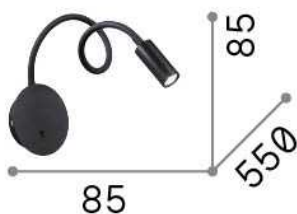

## Интерьер - Настенные светильники

Indoor wall mounted adjustable lamp with integrated LED sources, in-built switch and direct light emission

<b>Еап</b>	8021696203171
<b>Пункт</b>	FOCUS-2 AP BIANCO
<b>Установка</b>	Настенные светильники
<b>Гарантия</b>	5 years
<b>Общий вес</b>	0.53 kg
<b>Объем</b>	0.001969 m <sup>3</sup>

## Информация об источнике

<b>Интегрированный источник</b>	Integrated LED module
<b>Сменный источник</b>	Replaceable (by qualified operators only)
<b>Власть</b>	LED 3,5 W
<b>Выбросы</b>	Direct
<b>Максимальное потребление</b>	max 3,50 W
<b>Функции LED</b>	LED SMD CREE
<b>ССТ LED</b>	3000 K
<b>Продолжительность LED (t. 25°c)</b>	20000 h
<b>CRI</b>	> 90
<b>Угол светового луча</b>	23°
<b>Световой поток луча</b>	280 lm
<b>Полезный световой поток</b>	230 lm
<b>Фотобиологический риск</b>	2
<b>Лампа в комплекте</b>	1 - E14 OLIVA 4W 3000K CRI80 SATIN