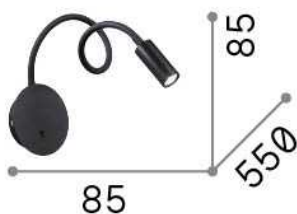

## Интерьер - Настенные светильники

Indoor wall mounted adjustable lamp with integrated LED sources, in-built switch and direct light emission

<b>Еап</b>	8021696203188
<b>Пункт</b>	FOCUS-2 AP CROMO
<b>Установка</b>	Настенные светильники
<b>Гарантия</b>	5 years
<b>Общий вес</b>	0.53 kg
<b>Объем</b>	0.001969 м³

## Информация об источнике

<b>Интегрированный источник</b>	Integrated LED module
<b>Сменный источник</b>	Replaceable (by qualified operators only)
<b>Власть</b>	LED 3,5 W
<b>Выбросы</b>	Direct
<b>Максимальное потребление</b>	max 3,50 W
<b>Функции LED</b>	LED SMD CREE
<b>ССТ LED</b>	3000 K
<b>Продолжительность LED (t. 25°c)</b>	20000 h
<b>CRI</b>	> 90
<b>Угол светового луча</b>	23°
<b>Световой поток луча</b>	280 lm
<b>Полезный световой поток</b>	230 lm
<b>Фотобиологический риск</b>	2
<b>Лампа в комплекте</b>	1 - E14 OLIVA 4W 3000K CRI80 SATIN