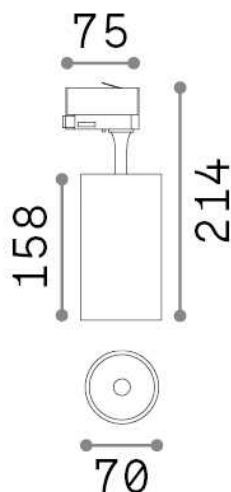

Общая информация

Технический свет - Прожекторы и треки

Indoor track mounted adjustable non-dimmable projector with integrated LED sources and direct light emission

Еап	8021696283944
Пункт	FOX 25W CRI80 3000K ON-OFF GD
Установка	Прожекторы и треки
Гарантия	5 years
Общий вес	0.64 kg
Объем	0.002688 м³

Техническая информация

Вес нетто	0.54 kg
Класс изоляции	I
Индекс защиты	IP20
Согласие	CE
Рабочая Температура	0° ~ +40 °C
Dimmer	NO, On-Off
Выходная мощность	220-240 V AC 50/60 Hz
Источник питания	In-built, included Replaceable (by qualified operators only), electronic
Регулируемость	vert. 0°-90° , orizz. 0°-355°
Принадлежности включены	Single connection on-off, Link on-off profile