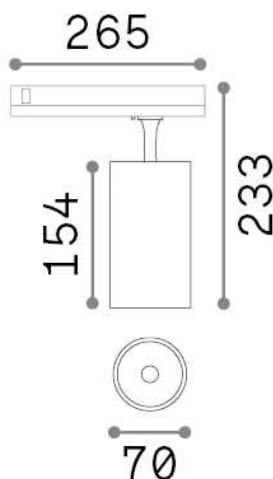

Общая информация

Технический свет - Прожекторы и треки

Indoor track mounted adjustable dimmable projector with integrated LED sources and direct light emission

Еап	8021696302591
Пункт	FOX 25W CRI90 3000K 1-10V BK
Установка	Прожекторы и треки
Гарантия	5 years
Общий вес	0.81 kg
Объем	0.004995 м³

Техническая информация

Вес нетто	0.71 kg
Класс изоляции	II
Индекс защиты	IP20
Согласие	CE
Рабочая Температура	0° ~ +40 °C
Dimmer	1, 1-10V
Выходная мощность	220-240 V AC 50/60 Hz
Источник питания	In-built, included NO, electronic
Регулируемость	vert. 0°-90° , orizz. 0°-355°
Принадлежности включены	Link 1-10V/DALI profile