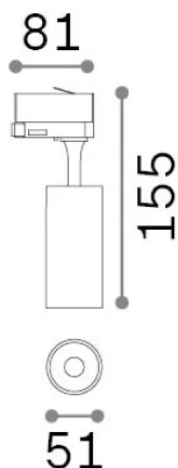

Общая информация

Технический свет - Прожекторы и треки

Еап	8021696348308
Пункт	FOX TR 1-PHASE 08W CRI90 3000K ON-OFF BK
Установка	Прожекторы и треки
Гарантия	5 years
Общий вес	0.45 kg
Объем	0.001503 м ³

Информация об источнике

Интегрированный источник	Integrated LED module
Сменный источник	Replaceable (by qualified operators only)
Власть	8 W
Выбросы	Direct
Максимальное потребление	max 8 W
Функции LED	LED COB
ССТ LED	3000 K
Продолжительность LED (t. 25°c)	50000 h
CRI	> 90
SDCM	3
Угол светового луча	54°
Световой поток луча	1000 lm
Полезный световой поток	720 lm
Фотобиологический риск	1