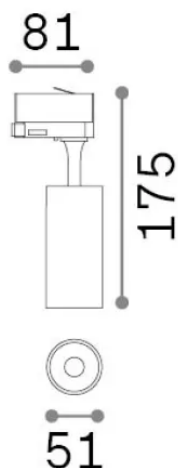

## Технический свет - Прожекторы и треки

<b>Еап</b>	8021696348315
<b>Пункт</b>	FOX TR 1-PHASE 15W CRI90 3000K ON-OFF BK
<b>Установка</b>	Прожекторы и треки
<b>Гарантия</b>	5 years
<b>Общий вес</b>	0.58 kg
<b>Объем</b>	0.001877 м <sup>3</sup>