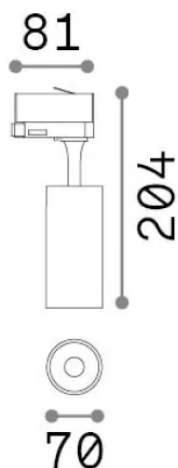

## Технический свет - Прожекторы и треки

<b>Еап</b>	8021696348322
<b>Пункт</b>	FOX TR 1-PHASE 25W CRI90 3000K ON-OFF BK
<b>Установка</b>	Прожекторы и треки
<b>Гарантия</b>	5 years
<b>Общий вес</b>	0.7 kg
<b>Объем</b>	0.002574 м³