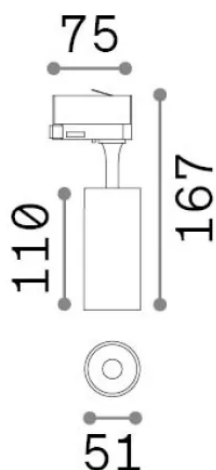

Общая информация

Технический свет - Прожекторы и треки

Еап	8021696340838
Пункт	FOX TR 3-PHASE 08W CRI90 2700K ON-OFF BK
Установка	Прожекторы и треки
Гарантия	5 years
Общий вес	0.45 kg
Объем	0.001503 м ³

Информация об источнике

Интегрированный источник	Integrated LED module
Сменный источник	Replaceable (by qualified operators only)
Власть	8 W
Выбросы	Direct
Максимальное потребление	max 8 W
Функции LED	LED COB
CCT LED	2700 K
Продолжительность LED (t. 25°c)	50000 h
CRI	> 90
SDCM	3
Угол светового луча	54°
Световой поток луча	950 lm
Полезный световой поток	680 lm
Фотобиологический риск	1