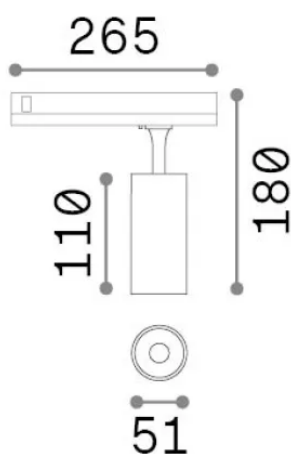

Общая информация

Технический свет - Прожекторы и треки

Еап	8021696340852
Пункт	FOX TR 3-PHASE 08W CRI90 4000K 1-10V BK
Установка	Прожекторы и треки
Гарантия	5 years
Общий вес	0.55 kg
Объем	0.00264 m ³

Техническая информация