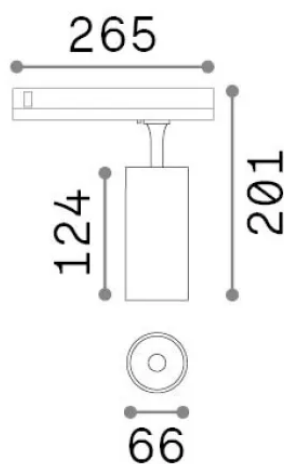

Общая информация

Технический свет - Прожекторы и треки

Еап	8021696340906
Пункт	FOX TR 3-PHASE 15W CRI90 4000K 1-10V WH
Установка	Прожекторы и треки
Гарантия	5 years
Общий вес	0.68 kg
Объем	0.003675 м³

Техническая информация

Вес нетто	0.6 kg
Класс изоляции	II
Индекс защиты	IP20
Согласие	CE
Рабочая Температура	0° ~ +40 °C
Dimmer	1, 1-10V
Выходная мощность	220-240 V AC 50/60 Hz
Источник питания	In-built, included NO, electronic
Принадлежности включены	Link 3-phase 1-10V/DALI profile