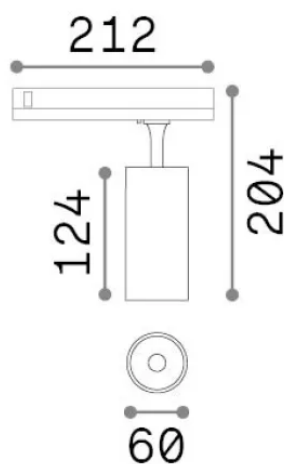

## Технический свет - Прожекторы и треки

Еап	8021696340920
Пункт	FOX TR 3-PHASE 15W CRI90 4000K DALI WH
Установка	Прожекторы и треки
Гарантия	5 years
Общий вес	0.68 kg
Объем	0.003675 м³