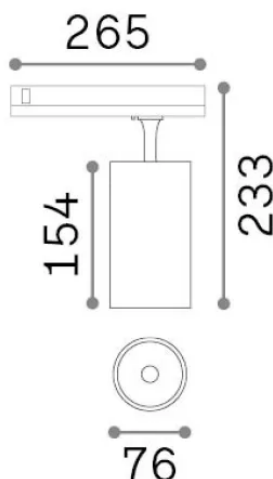

Общая информация

Технический свет - Прожекторы и треки

Еап	8021696340951
Пункт	FOX TR 3-PHASE 25W CRI90 4000K 1-10V BK
Установка	Прожекторы и треки
Гарантия	5 years
Общий вес	0.87 kg
Объем	0.004163 м³

Техническая информация