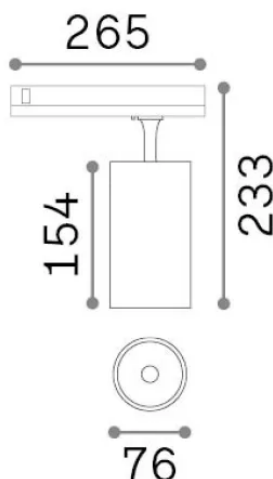

Общая информация

Технический свет - Прожекторы и треки

Еап	8021696340968
Пункт	FOX TR 3-PHASE 25W CRI90 4000K 1-10V WH
Установка	Прожекторы и треки
Гарантия	5 years
Общий вес	0.87 kg
Объем	0.004163 м³

Техническая информация