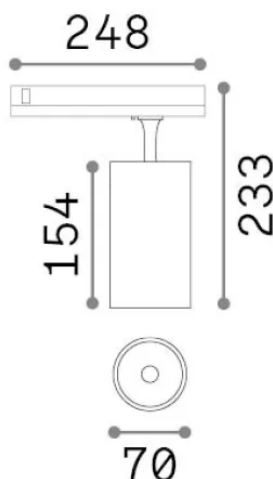

Общая информация

Технический свет - Прожекторы и треки

Еап	8021696340975
Пункт	FOX TR 3-PHASE 25W CRI90 4000K DALI BK
Установка	Прожекторы и треки
Гарантия	5 years
Общий вес	0.87 kg
Объем	0.004163 м³

Техническая информация